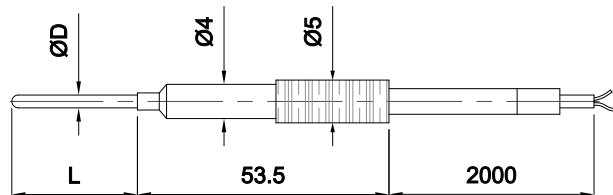

PEDROTTI NORMALIZZATI - www.pedrotti.it

TERMOCOPPIA

THERMOCOUPLE

THERMOELEMENT

ET-1

Tipo: J

Type: J

Typ: J

Standard: 2000 mm cavi - Rosso (+) Blu (-)

Standard: 2000 mm cables - Red (+) Blue (-)

Standard: 2000 mm Kabel - Rot (+) Blau (-)

D	L
1	100
1	200
1,5	100
1,5	200

Esempio di ordinativo: DxL **Order example:** DxL **Bestellbeispiel:** DxL