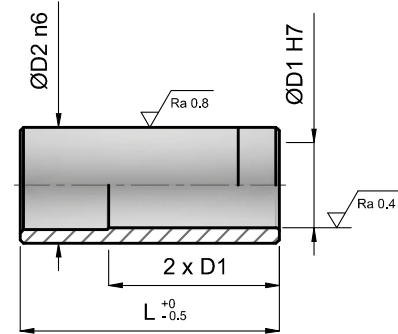

BUSSOLA DI GUIDA LISCIA IN BRONZO

BRONZE GUIDE BUSH

FÜHRUNGSHÜLSE AUS BRONZE

EBU-2B

Materiale: Bronzo
Material: Bronze
Werkstoff: Bronze

D1	D2	L										
		22	26	36	46	56	66	76	86	96	106	
12	18	-	-	-	-							
14	20	-	-	-	-							
16	22	-	-	-	-	-	-	-				
18	26	-	-	-	-	-	-	-				
20	28		-	-	-	-	-	-	-	-		
20	30*		-	-	-	-	-	-	-	-		
25	34		-	-	-	-	-	-	-	-		
25	36*		-	-	-	-	-	-	-	-		
32	40			-	-	-	-	-	-	-	-	-
40	48				-	-	-	-	-	-	-	-