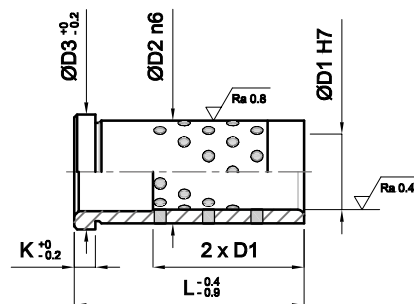

BUSSOLA DI GUIDA AUTOLUBRIFICANTE
SELF LUBRICATING GUIDE BUSH WITHOUT CENTERING COLLAR
 WARTUNGSFREIER FÜHRUNGSBUCHSE OHNE ZENTRIERBUND

EBU-1BG

Materiale: Bronzo / Grafite
Material: Bronze / Graphite
Werkstoff: Bronze / Graphit

D1	D2	D3	K	L															
				22	26	36	46	56	66	76	86	96	106	116	126	136	146	176	196
12	18	22	5	-	-	-	-	-											
14	20	24	5	-	-	-	-	-											
16	22	26	5	-	-	-	-	-	-	-	-								
18	26	30	5	-	-	-	-	-	-	-	-								
20	28	32	6	-	-	-	-	-	-	-	-	-	-						
25	34	38	7		-	-	-	-	-	-	-	-	-	-					
32	40	45	7			-	-	-	-	-	-	-	-	-	-				
40	48	52	8			-	-	-	-	-	-	-	-	-	-	-			
50	60	65	10							-	-	-	-	-	-	-			
60	74	84	12									-	-	-	-	-	-	-	-